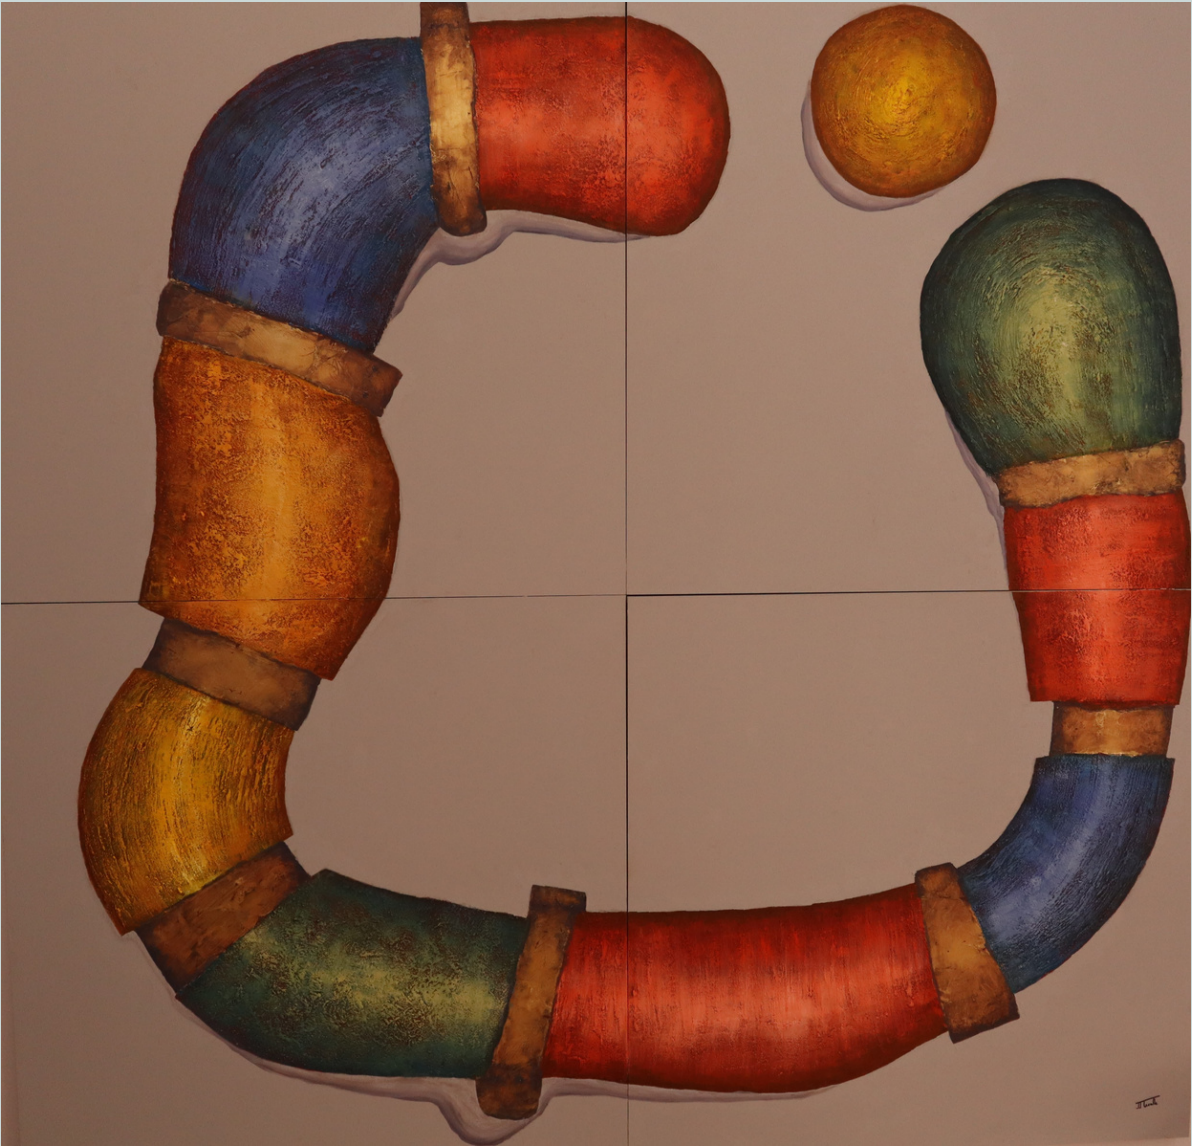

# JUANJO LACALLE

ES

Con la incorporación de elementos matéricos, el artista *Juanjo Lacalle* logra imprimir en el lienzo un lenguaje innovador, tejido con texturas en tierra, marmolina y materiales de todo tipo, que se traduce en obras de indudable impacto tanto visual como táctil, para recordarnos que el arte tiene como límite únicamente su misterio.

IT

Incorporando elementi materici, l'artista *Juanjo Lacalle* riesce a trasferire sulla tela un linguaggio innovativo, intriso di tessiture di terra, minerali e materiali d'ogni sorta, che si traduce in opere di innegabile impatto visivo e tattile, ricordandoci che l'arte ha come unico limite il suo mistero.

**MENINA  
CALIDA**

76x96

**MENINA  
VERDE**

76x96

# CONVERGENTE

200x200