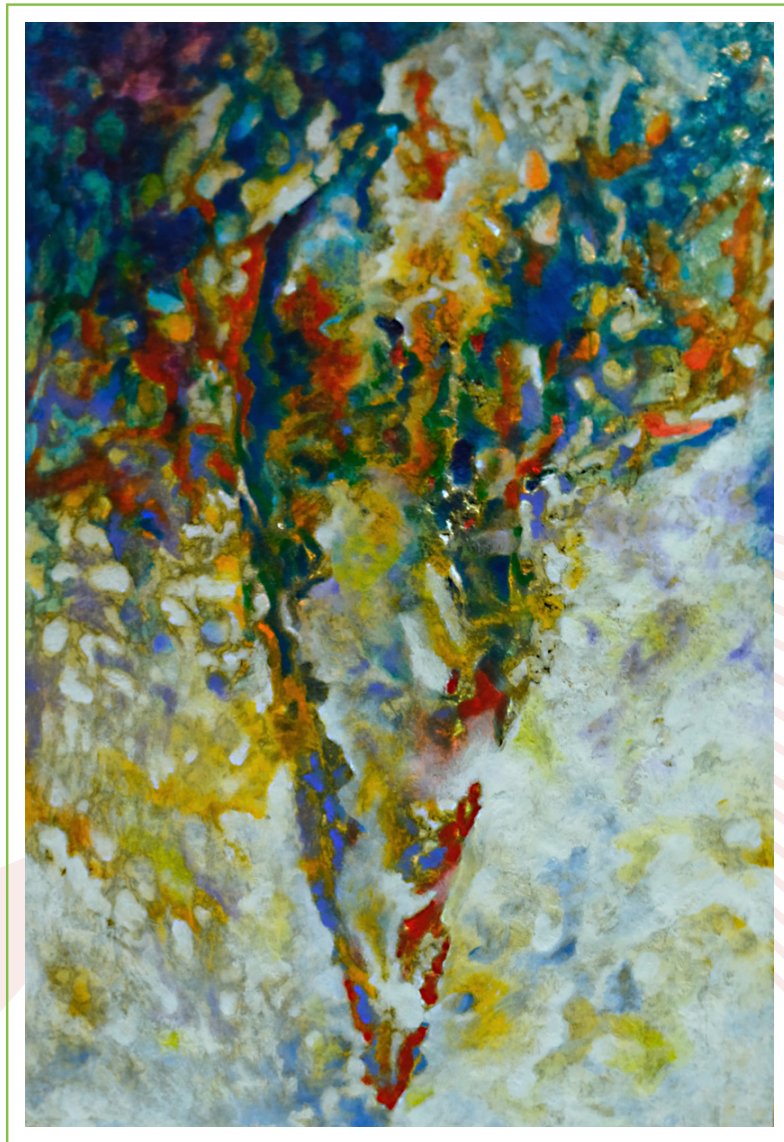

La Creación

100 x 150 (cm)