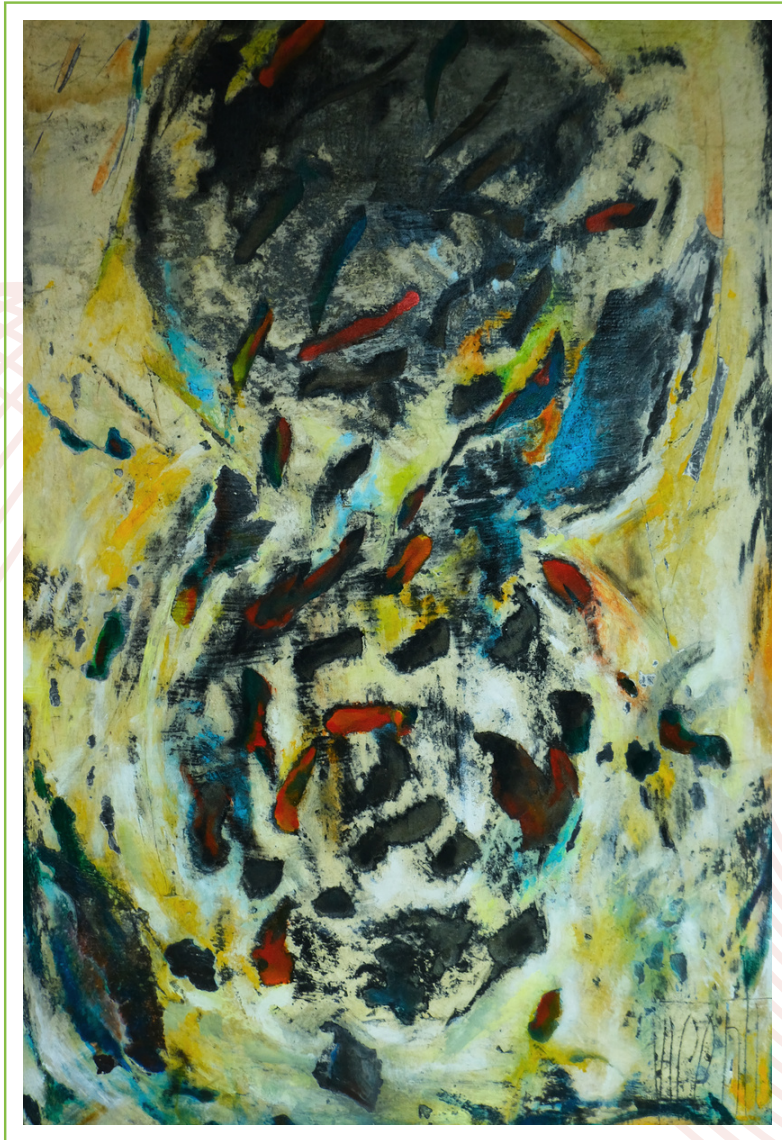

ES

Eliseo Vicentti ha desarrollado durante años su trayectoria creativa en diferentes campos. En Loona Contemporary expone su última obra. Una pintura abierta a la creación, al futuro que ya es presente. Un lienzo en el que registra sus más íntimos sentimientos, desnudando su alma a la existencia de la vida, de dentro hacia fuera, a través de matices de colores, de relieves que intentan escapar de la propia limitación que supone la bidimensionalidad de sus sentimientos y todo ello, en la búsqueda de una nueva dimensión pictórica.

Vicentti ha creado un estilo propio que le permite sumergirse en una nueva abstracción involuntariamente buscada. En sus pinturas explora la creación de la vida. Va en busca de la luz creadora, donde el color se funde en matices.

Esta exposición está dedicada al Centro Ocupacional Cirvite y especialmente a Tania, Javi y Teresa, tres ex-alumnos que vuelan a través de los colores en otro mundo celestial.

EN

Eliseo Vicentti developed his creative career in different fields for years. In Loona Contemporary he exhibits his latest work: a painting open to creation, to the future that is already present. Canvas in which he records his most intimate feelings, stripping his soul to the existence of life, from the inside out, through shades of colours, reliefs that try to escape the very limitation of the two-dimensionality of his feelings and all of this while searching a new pictorial dimension.

**La Creación**

**100 x 150 (cm)**

**La Creación**

**100 x 150 (cm)**

**La Creación**

**100 x 150 (cm)**

**La Creación**  
**100 x 150 (cm)**

**La Creación**